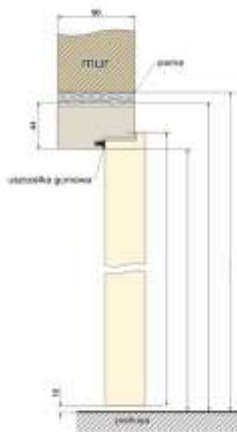

OKLEINY STANDARD:

OKLEINY PREMIUM:

OŚCIEŻNICA STAŁA

KONSTRUKCJA PRODUKTU

Ościeżnica wykonana z MDF. Składa się z belek głównych: poziomej i dwóch pionowych. Do ościeżnicy stałej klient ma możliwość dodatkowego wyposażenia w listwy maskujące oraz ćwierćwałki w szerokiej gamie kolorystycznej.

AKCESORIA W CENIE:

- trzy zawiasy - stała prestige
- uszczelka gumowa na obwodzie ościeżnicy

OŚCIEŻNICA STAŁA PRESTIGE

OPASKA MASKUJĄCA PRESTIGE

ĆWIERĆWAŁEK PRESTIGE

WYMIARY SKRZYDŁA I OŚCIEŻNICY STAŁEJ

SKRZYDŁO		„60”	„70”	„80”	„90”	„100”
S	SZEROKOŚĆ SKRZYDŁA	644	744	844	944	1044
A	SZEROKOŚĆ OTWORU W MURZE	717	817	917	1017	1117
B	SZEROKOŚĆ ZEWNĘTRZNA W OŚCIEŻNICY	687	787	887	987	1087
C	SZEROKOŚĆ W ŚWIETLE OŚCIEŻNICY	599	699	799	899	999
D	SZER. KRYCIA OŚCIEŻNICY Z LISTWĄ MASK.	790	890	990	1090	1190
W1	WYSOKOŚĆ SKRZYDŁA	2040				
W2	WYSOKOŚĆ OTWORU W MURZE	2085				
W3	WYSOKOŚĆ ZEWNĘTRZNA W OŚCIEŻNICY	2070				
W4	WYSOKOŚĆ W ŚWIETLE OŚCIEŻNICY	2026				
W5	WYSOKOŚĆ KRYCIA OŚCIEŻNICY	2120				