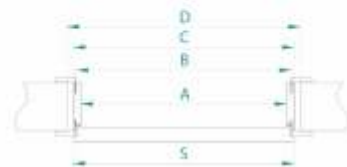

WYMIARY SKRZYDŁA I OŚCIEŻNICY PANELOWEJ

SKRZYDŁO		„60”	„70”	„80”	„90”	„100”
S	SZEROKOŚĆ SKRZYDŁA	644	744	844	944	1044
A	SZEROKOŚĆ OTWORU W MURZE	677	777	877	977	1077
B	SZEROKOŚĆ ZEWNĘTRZNA W OŚCIEŻNICY	642	742	842	942	1042
C	SZEROKOŚĆ W ŚWIETLE OŚCIEŻNICY	599	699	799	899	999
D	SZEROKOŚĆ KRYCIA OŚCIEŻNICY	742	842	942	1042	1142
W1	WYSOKOŚĆ SKRZYDŁA	2040				
W2	WYSOKOŚĆ OTWORU W MURZE	2062				
W3	WYSOKOŚĆ ZEWNĘTRZNA W OŚCIEŻNICY	2047				
W4	WYSOKOŚĆ W ŚWIETLE OŚCIEŻNICY	2024				
W5	WYSOKOŚĆ KRYCIA OŚCIEŻNICY	2097