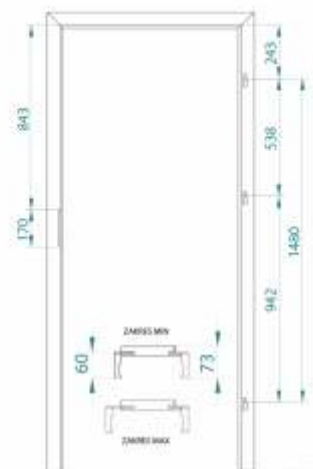

AKCESORIA W CENIE:

- trzy zawiasy - stała prestige
- uszczelka gumowa na obwodzie ościeżnicy

OŚCIEŻNICA STAŁA PRESTIGE

OPASKA MASKUJĄCA PRESTIGE

ĆWIERĆWAŁEK PRESTIGE

WYMIARY SKRZYDŁA I OŚCIEŻNICY STAŁEJ

SKRZYDŁO		„60”	„70”	„80”	„90”	„100”
S	SZEROKOŚĆ SKRZYDŁA	644	744	844	944	1044
A	SZEROKOŚĆ OTWORU W MURZE	717	817	917	1017	1117
B	SZEROKOŚĆ ZEWNĘTRZNA W OŚCIEŻNICY	687	787	887	987	1087
C	SZEROKOŚĆ W ŚWIETLE OŚCIEŻNICY	599	699	799	899	999
D	SZER. KRYCIA OŚCIEŻNICY Z LISTWĄ MASK.	790	890	990	1090	1190
W1	WYSOKOŚĆ SKRZYDŁA	2040				
W2	WYSOKOŚĆ OTWORU W MURZE	2085				
W3	WYSOKOŚĆ ZEWNĘTRZNA W OŚCIEŻNICY	2070				
W4	WYSOKOŚĆ W ŚWIETLE OŚCIEŻNICY	2026				
W5	WYSOKOŚĆ KRYCIA OŚCIEŻNICY	2120				

OŚCIEŻNICA PANELOWA

KONSTRUKCJA PRODUKTU

Korpus ościeżnicy składa się z płyty MDF o grubości 22mm. Część czołową (od strony drzwi) i część regulacyjną stanowią płaskie opaski kątowe. Powyższe elementy pokryte są odpowiednim rodzajem okleiny. Produkt pozwala na zmianę szerokości w zakresie 20mm lub 40mm, a różne zakresy pozwalają na obsadzenie jej w murze o grubości od 80mm do 640mm.

WYMIARY SKRZYDŁA I OŚCIEŻNICY PANELOWEJ

SKRZYDŁO		„60”	„70”	„80”	„90”	„100”
S	SZEROKOŚĆ SKRZYDŁA	644	744	844	944	1044
A	SZEROKOŚĆ OTWORU W MURZE	677	777	877	977	1077
B	SZEROKOŚĆ ZEWNĘTRZNA W OŚCIEŻNICY	642	742	842	942	1042
C	SZEROKOŚĆ W ŚWIETLE OŚCIEŻNICY	599	699	799	899	999
D	SZEROKOŚĆ KRYCIA OŚCIEŻNICY	742	842	942	1042	1142
W1	WYSOKOŚĆ SKRZYDŁA	2040				
W2	WYSOKOŚĆ OTWORU W MURZE	2062				
W3	WYSOKOŚĆ ZEWNĘTRZNA W OŚCIEŻNICY	2047				
W4	WYSOKOŚĆ W ŚWIETLE OŚCIEŻNICY	2024				
W5	WYSOKOŚĆ KRYCIA OŚCIEŻNICY	2097				